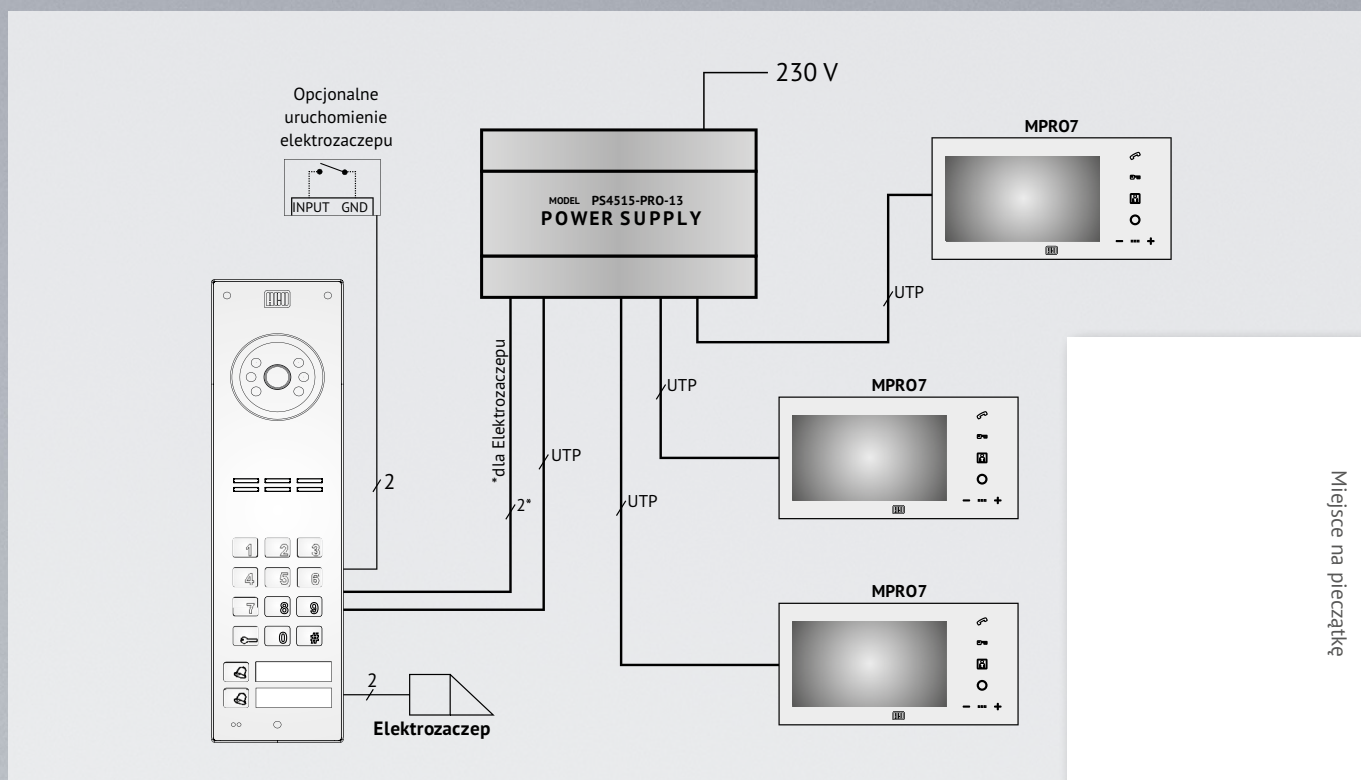

Schemat połączeń

KK0104VB.1603

www.aco.com.pl

DOSKONAŁA POLSKA JAKOŚĆ OD 20 LAT

ODPORNE NA WARUNKI ATMOSFERYCZNE