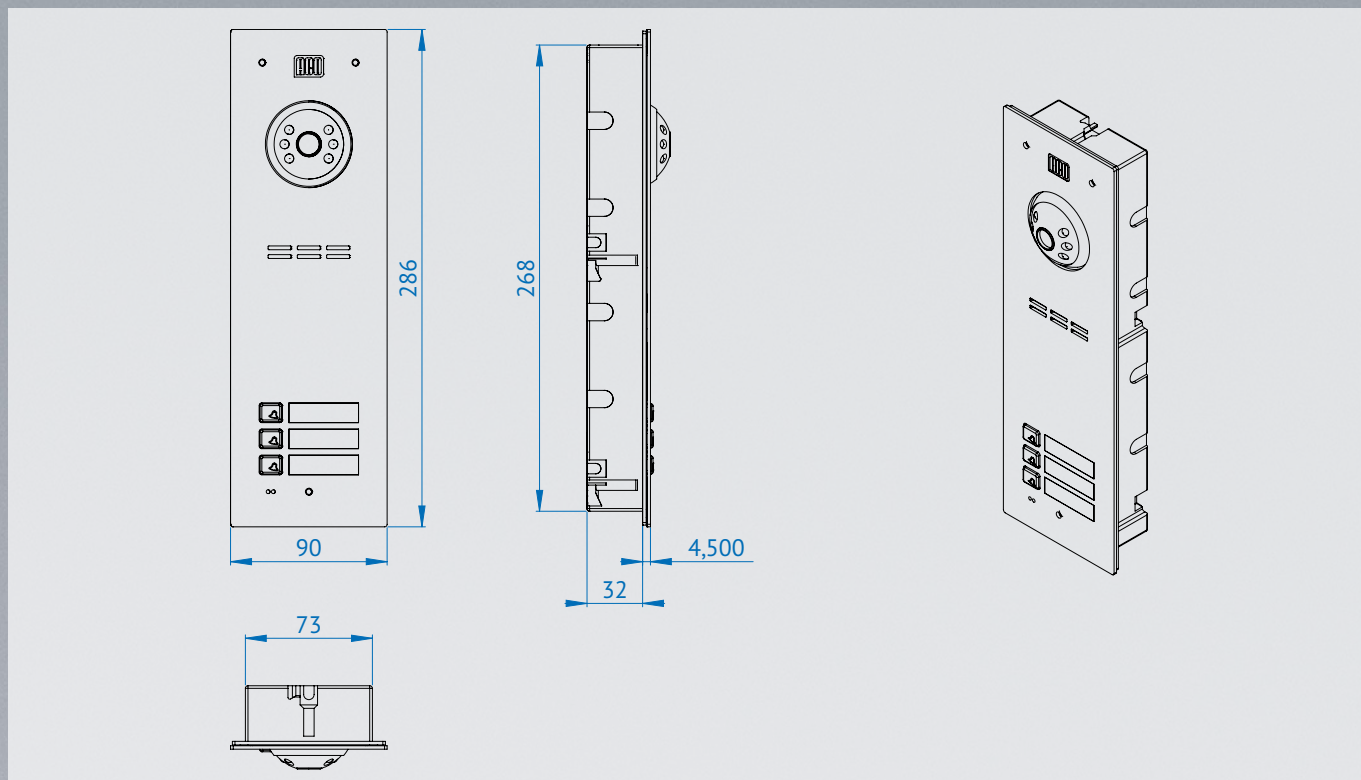

### Wybrane cechy paneli FAM-PRO

- płaski panel przedni o grubości 2 mm oraz przyciski wywołania – wykonane ze stali nierdzewnej szczotkowanej
- odporny na warunki atmosferyczne oraz akty wandalizmu
- obsługa do 3 lokali
- prosty montaż podtynkowy
- opcjonalnie dodatkowy zestaw ułatwiający montaż puszek w słupku / płycie gipsowej (MONT-PPT-FAM)
- podgrzewana, kolorowa kamera o wysokiej rozdzielczości (min. 600 linii)
- regulowana pozycja kierunku obserwacji kamery wraz z podświetleniem LED w podczerwieni: +/- 20° w każdą ze stron
- szerokokątny obiektyw 2,8 mm
- podświetlane przyciski klawiatury zamka szyfrowego (ZS) opcjonalnie zgodne z językiem Braille'a
- indywidualny czterocyfrowy kod otwarcia dla każdego lokalu oraz jeden administracyjny
- zintegrowany z dolnym polem opisowym czytnik (ACC) breloków zbliżeniowych
- obsługa do 10 breloków zbliżeniowych dla każdego lokalu oraz do 10 breloków administracyjnych
- 1, 2 lub 3 indywidualnie podświetlane przyciski wywołania
- łatwo wymienne podświetlane pola opisowe
- panel dostosowany do obsługi przez osoby niewidzące, niesłyszące oraz niepełnosprawne ruchowo
- automatyka domowa: sterowanie urządzeniami zewnętrznymi, np. bramą wjazdową, szlabanem, oświetleniem, roletami
- instalacja cyfrowa – skrętka cat. 5e lub 6
- sterowanie elektrozaczepami różnego typu
- obsługa zewnętrznego przycisku otwierania
- programowanie z poziomu panelu oraz komputera
- darmowe oprogramowanie dostępne na [www.aco.com.pl](http://www.aco.com.pl)
- **NOWOŚĆ!** aktualizacja oprogramowania panelu za pomocą kabla USB

## Rysunek techniczny